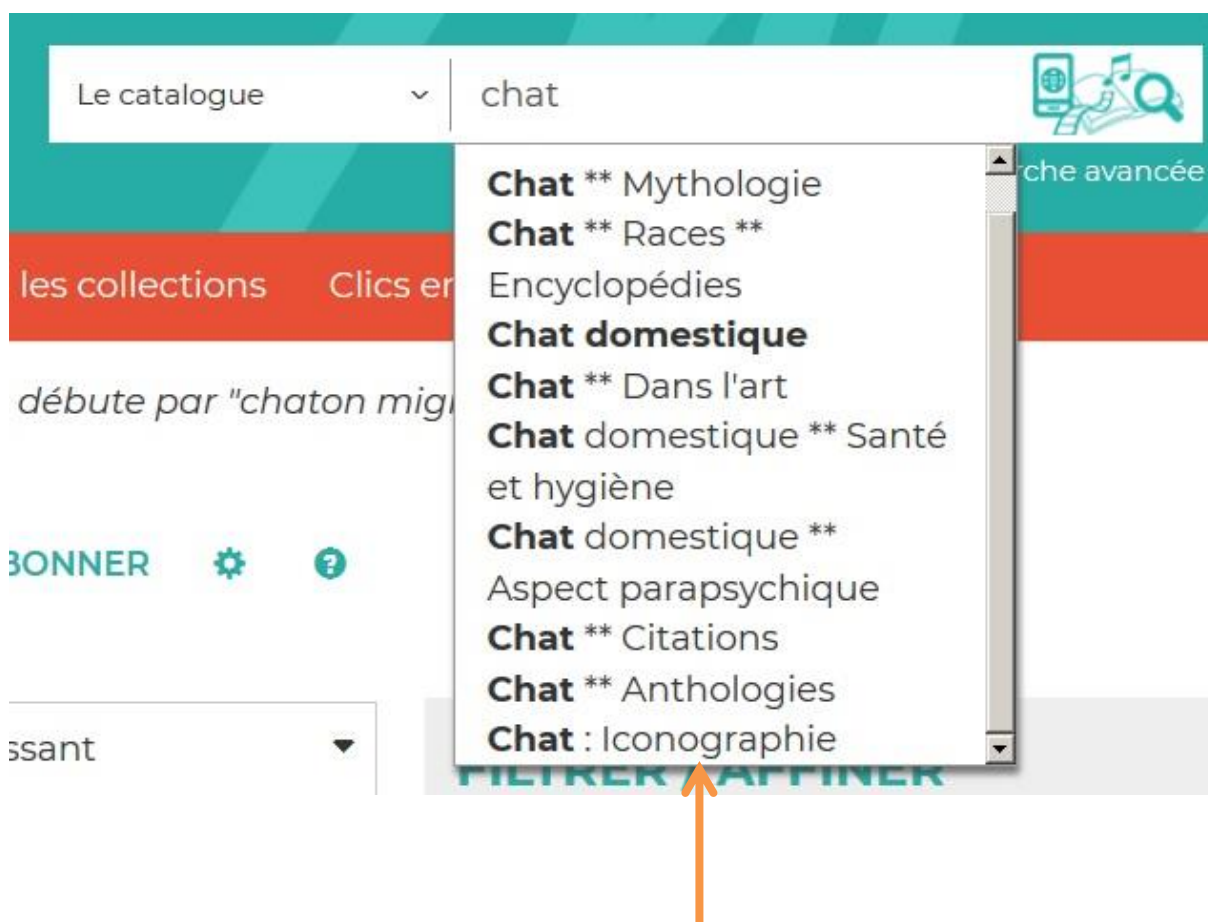

Tout sur la recherche documentaire via le portail de la MD17

Voici quelques recommandations et astuces pour tout savoir sur la recherche documentaire via le portail de la MD17.

Elle est accessible depuis le bandeau en haut, à partir de n'importe quelle page, même lorsque vous « circulez » ailleurs que sur la page d'accueil du site.

4 possibilités s'offrent à vous : recherche sur tout le site, sur le catalogue, sur le contenu numérique, ainsi que la recherche avancée.

Saisissez votre recherche ici après avoir fait votre choix dans le menu déroulant de gauche.

1. La recherche sur « le catalogue »

Elle vous permet de chercher à travers tous les documents du catalogue (documents physiques et numériques).

Lorsque vous tapez un mot, une liste déroulante intuitive vous propose des choix.

Pour valider, vous pouvez cliquer sur un des choix proposés, cliquer sur la touche « Entrée » de votre clavier ou cliquer sur le logo à droite de la ligne « Lancer la recherche ».

Vous pouvez trier et classer les résultats de recherche grâce à ces 3 champs.