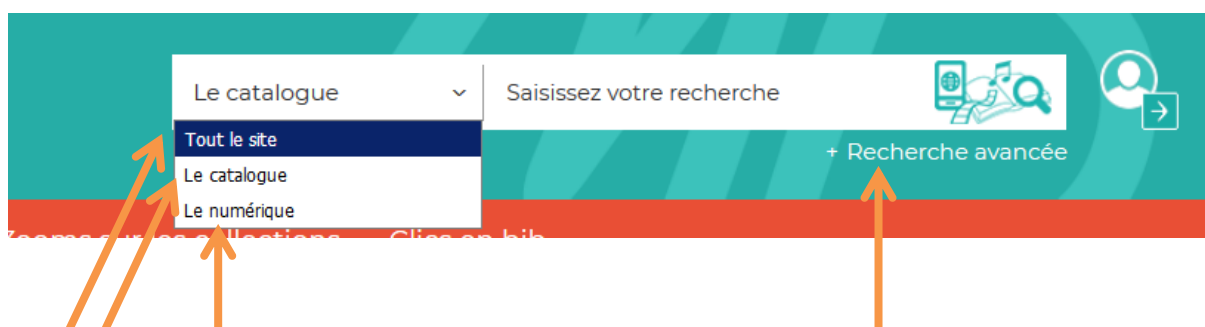

Tout sur la recherche documentaire via le portail de la MD17

Voici quelques recommandations et astuces pour tout savoir sur la recherche documentaire via le portail de la MD17.

Elle est accessible depuis le bandeau en haut, à partir de n'importe quelle page, même lorsque vous « circulez » ailleurs que sur la page d'accueil du site.

4 possibilités s'offrent à vous : recherche sur tout le site, sur le catalogue, sur le contenu numérique, ainsi que la recherche avancée.

Saisissez votre recherche ici après avoir fait votre choix dans le menu déroulant de gauche.

1. La recherche sur « le catalogue »

Elle vous permet de chercher à travers tous les documents du catalogue (documents physiques et numériques).

Lorsque vous tapez un mot, une liste déroulante intuitive vous propose des choix.