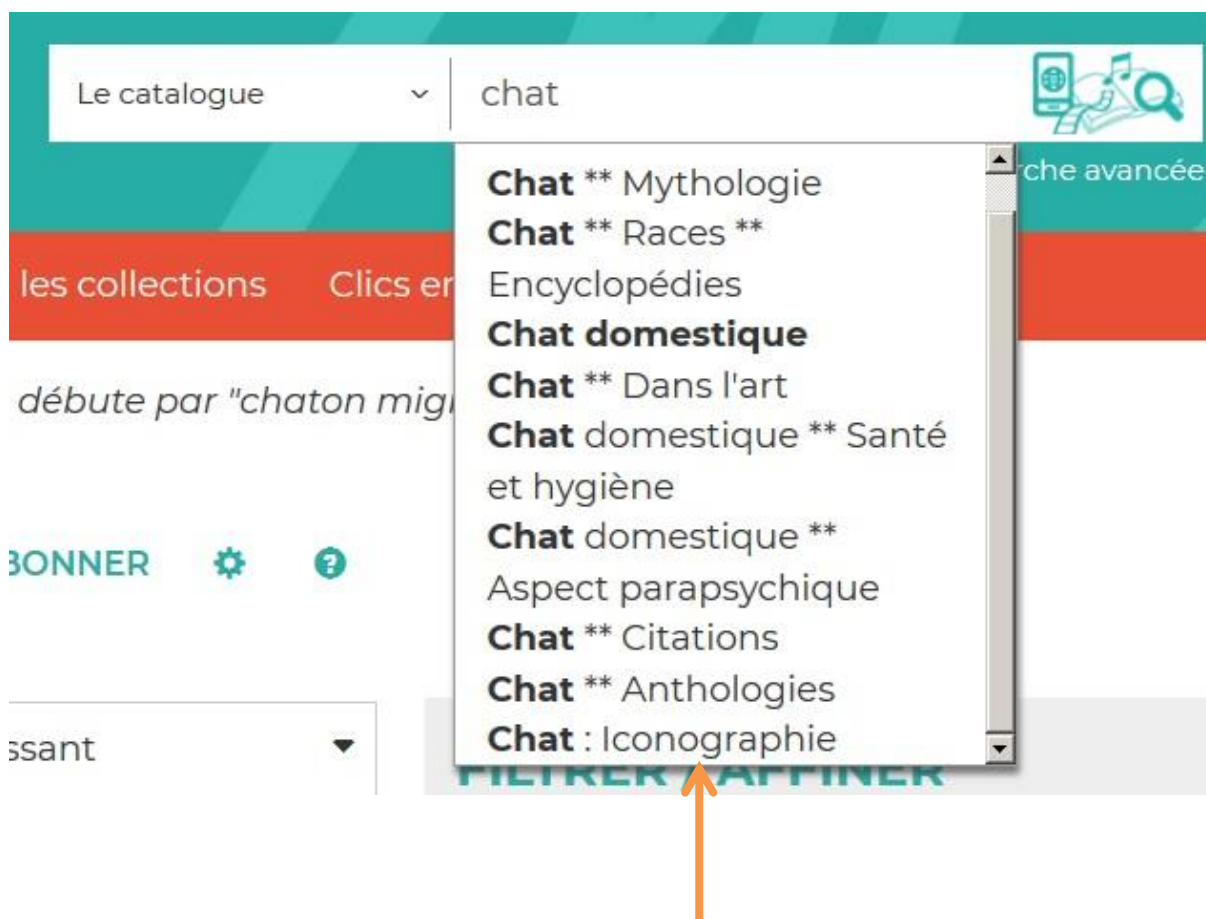

Tout sur la recherche documentaire via le portail de la MD17

Voici quelques recommandations et astuces pour tout savoir sur la recherche documentaire via le portail de la MD17.

Elle est accessible depuis le bandeau en haut, à partir de n'importe quelle page, même lorsque vous « circulez » ailleurs que sur la page d'accueil du site.

4 possibilités s'offrent à vous : recherche sur tout le site, sur le catalogue, sur le contenu numérique, ainsi que la recherche avancée.

Saisissez votre recherche ici après avoir fait votre choix dans le menu déroulant de gauche.

1. La recherche sur « le catalogue »

Elle vous permet de chercher à travers tous les documents du catalogue (documents physiques et numériques).

Lorsque vous tapez un mot, une liste déroulante intuitive vous propose des choix. Pour valider, vous pouvez cliquer sur un des choix proposés, cliquer sur la touche « Entrée » de votre clavier ou cliquer sur le logo à droite de la ligne « Lancer la recherche ».