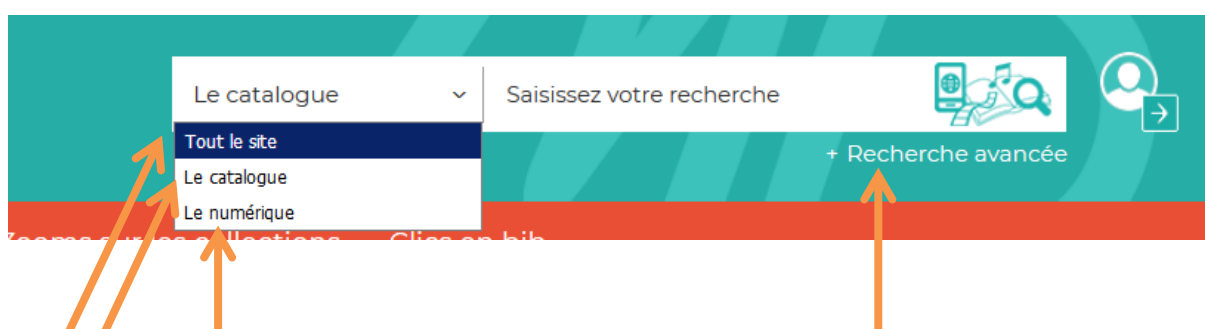

Tout sur la recherche documentaire via le portail de la MD17

Voici quelques recommandations et astuces pour tout savoir sur la recherche documentaire via le portail de la MD17.

Elle est accessible depuis le bandeau en haut, à partir de n'importe quelle page, même lorsque vous « circulez » ailleurs que sur la page d'accueil du site.

4 possibilités s'offrent à vous : recherche sur tout le site, sur le catalogue, sur le contenu numérique, ainsi que la recherche avancée.

Saisissez votre recherche ici après avoir fait votre choix dans le menu déroulant de gauche.

1. La recherche sur « le catalogue »

Elle vous permet de chercher à travers tous les documents du catalogue (documents physiques et numériques).

Lorsque vous tapez un mot, une liste déroulante intuitive vous propose des choix. Pour valider, vous pouvez cliquer sur un des choix proposés, cliquer sur la touche « Entrée » de votre clavier ou cliquer sur le logo à droite de la ligne « Lancer la recherche ».