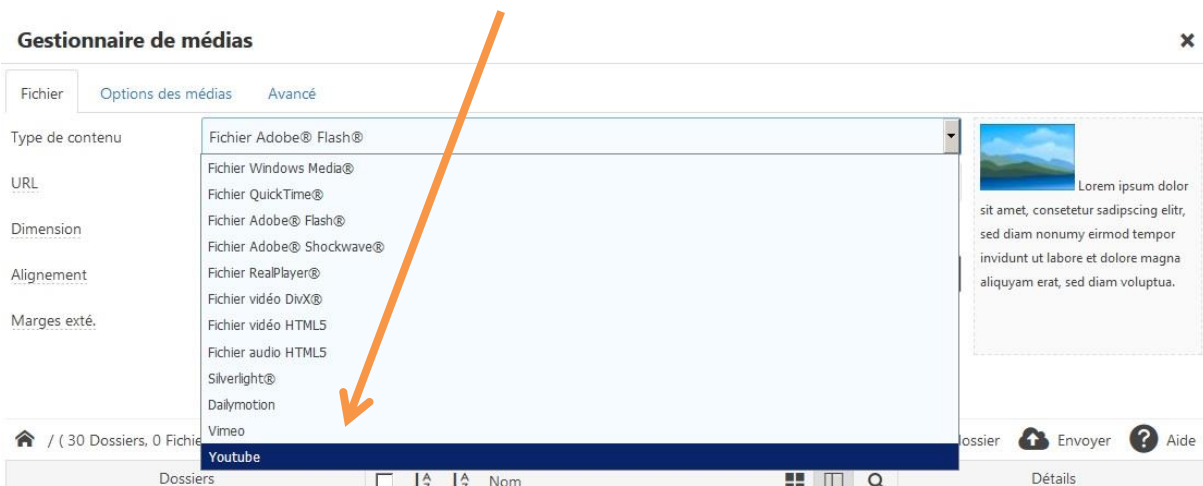

Contrairement à la manipulation pour insérer une image ou un fichier, vous n'avez pas besoin d'envoyer votre vidéo sur le serveur de la MD17. Votre fichier se trouve sur internet, sur une plateforme de partage de vidéo. **Il vous suffit de faire un lien.**

Voici comment procéder :

Cliquez ici :
« Insérer/modifier un média »

Description complète

Cette fenêtre s'ouvre :

Cliquez sur la flèche déroulante
du menu « Type de contenu »

Choisissez la plateforme où est hébergée votre vidéo
(exemple : Youtube)