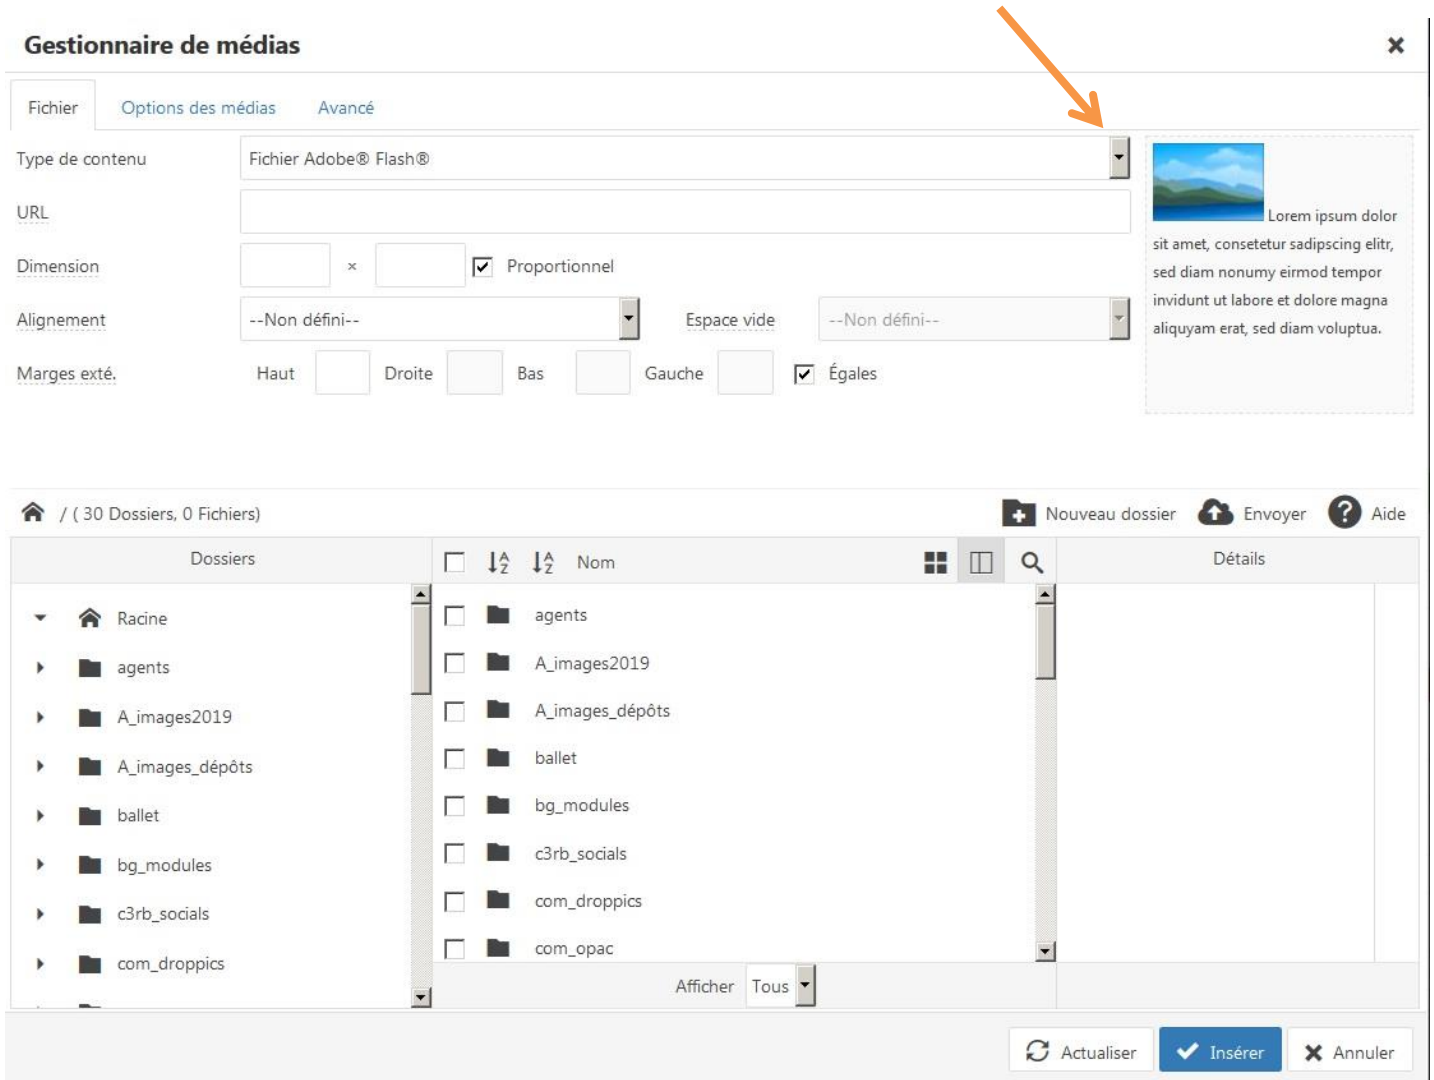

Insérer une vidéo dans un évènement/article

Voici la marche à suivre pour insérer une vidéo (dans la partie « description complète » pour un évènement par exemple ou dans le corps d'un article).

Rappel : ne pas mettre de vidéo dans la « description courte » d'un évènement. Cette partie est réservée à une simple phrase d'accroche, afin d'offrir une meilleure lisibilité au site.

Contrairement à la manipulation pour insérer une image ou un fichier, vous n'avez pas besoin d'envoyer votre vidéo sur le serveur de la MD17. Votre fichier se trouve sur internet, sur une plateforme de partage de vidéo. **Il vous suffit de faire un lien.**

Voici comment procéder :

Cliquez ici :
« Insérer/modifier un média »

Description complète

Cette fenêtre s'ouvre :

Cliquez sur la flèche déroulante
du menu « Type de contenu »

Choisissez la plateforme où est hébergée votre vidéo
(exemple : Youtube)