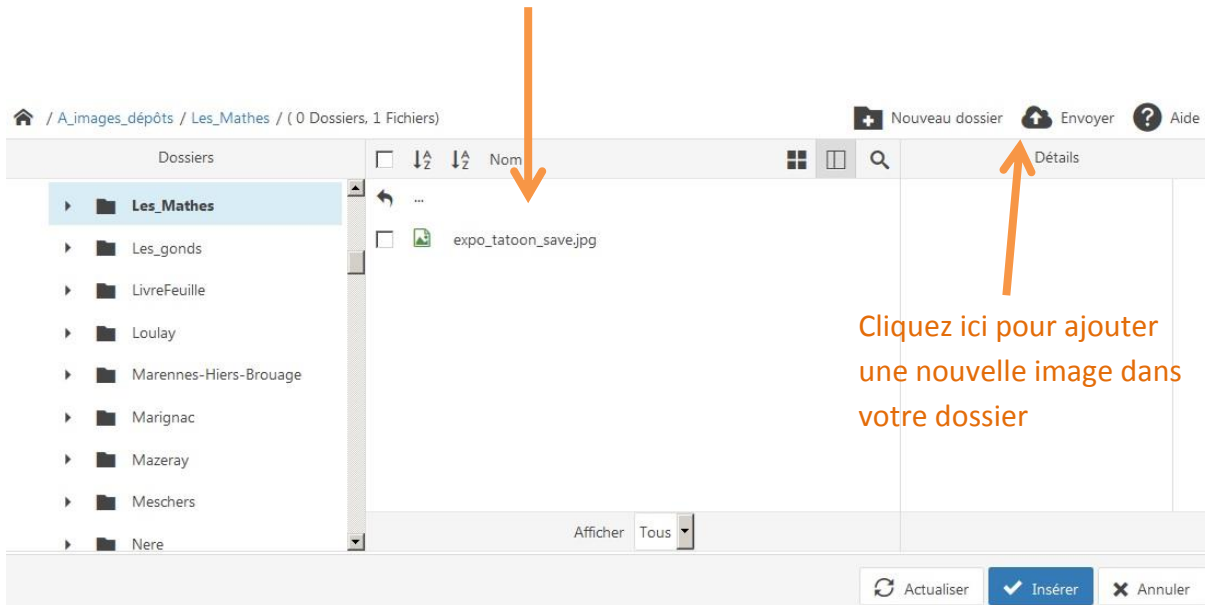

Lorsque vous avez cliqué sur le nom de votre ville/dépôt, son contenu apparaît