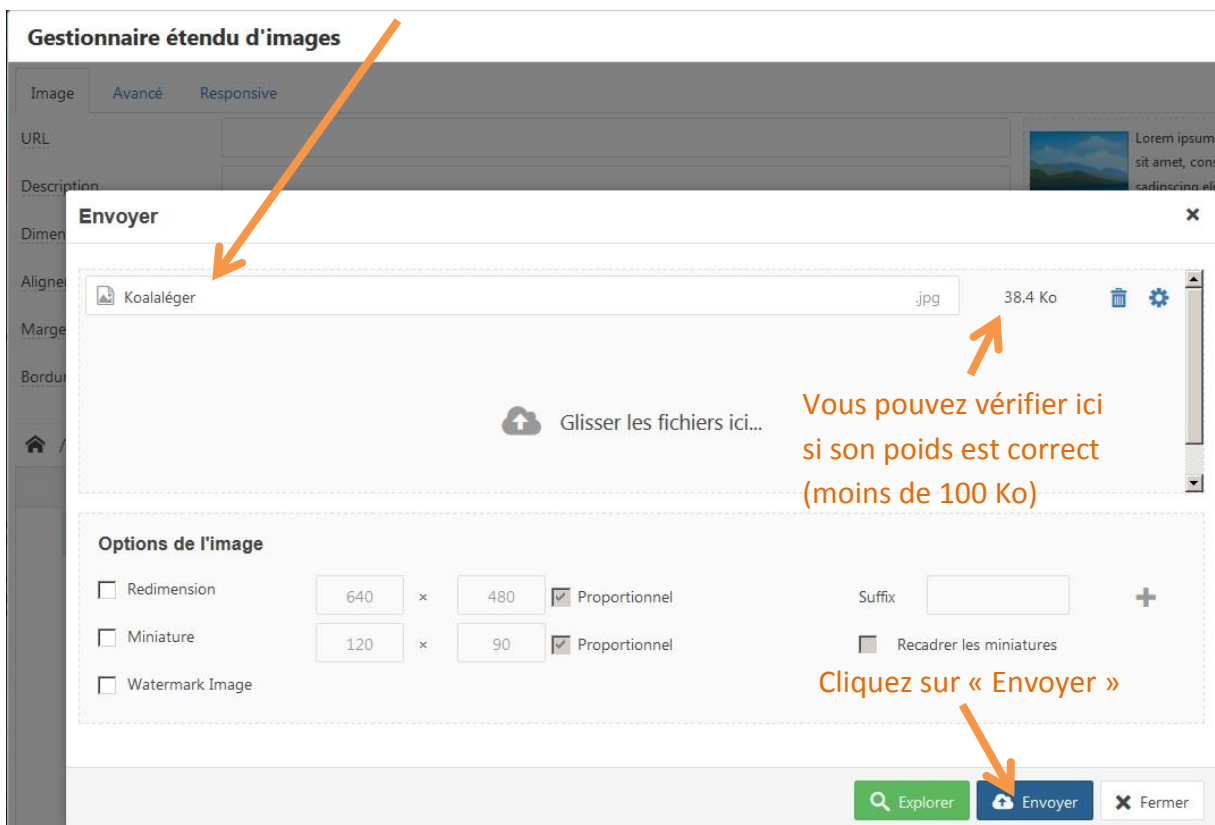

Rappel : ne pas mettre d'image dans la « description courte » d'un évènement. Cette partie est réservée à une simple phrase d'accroche, afin d'offrir une meilleure lisibilité au site.

Votre image se trouve sur votre ordinateur, vous avez pris soin de recadrer/réduire le poids de votre image au préalable si besoin. **Vous devez désormais l'envoyer sur le serveur de la MD17 afin qu'elle apparaisse dans votre évènement/ article.**

Les noms des dépôts apparaissent ici
Cliquez sur votre dépôt/ville

Actualiser
Insérer
Annuler

Lorsque vous avez cliqué sur le nom de votre ville/dépôt, son contenu apparaît

Cette fenêtre s'ouvre :

Cette fenêtre s'ouvre, sélectionnez votre image

Votre image est désormais prête à être envoyée sur le serveur

Attention, les accents ne sont pas supportés par le serveur : veillez à nommer votre image sans utiliser d'accent.

Votre image se trouve désormais dans votre dossier **MAIS** attention, elle n'est pas encore sélectionnée pour intégrer votre évènement/article