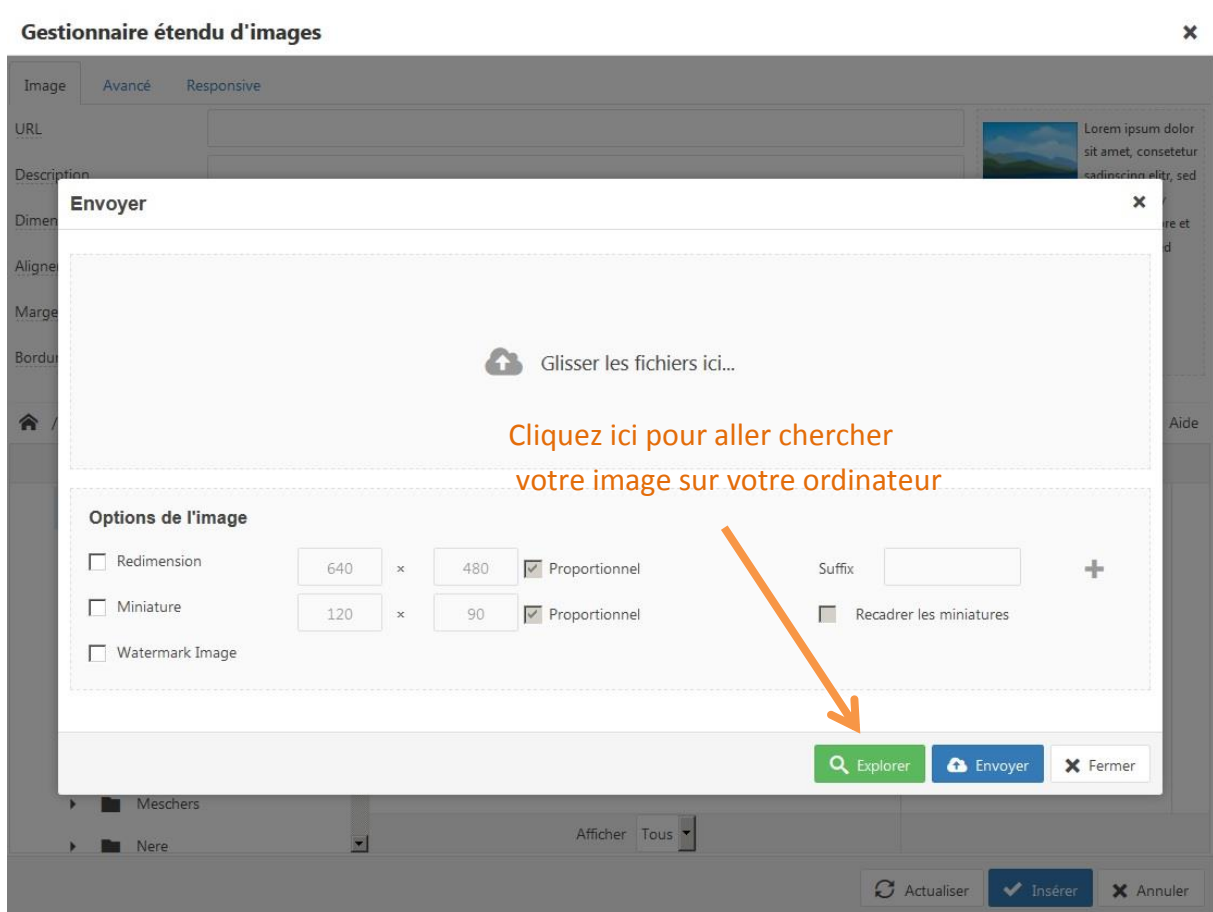

Cette fenêtre s'ouvre :